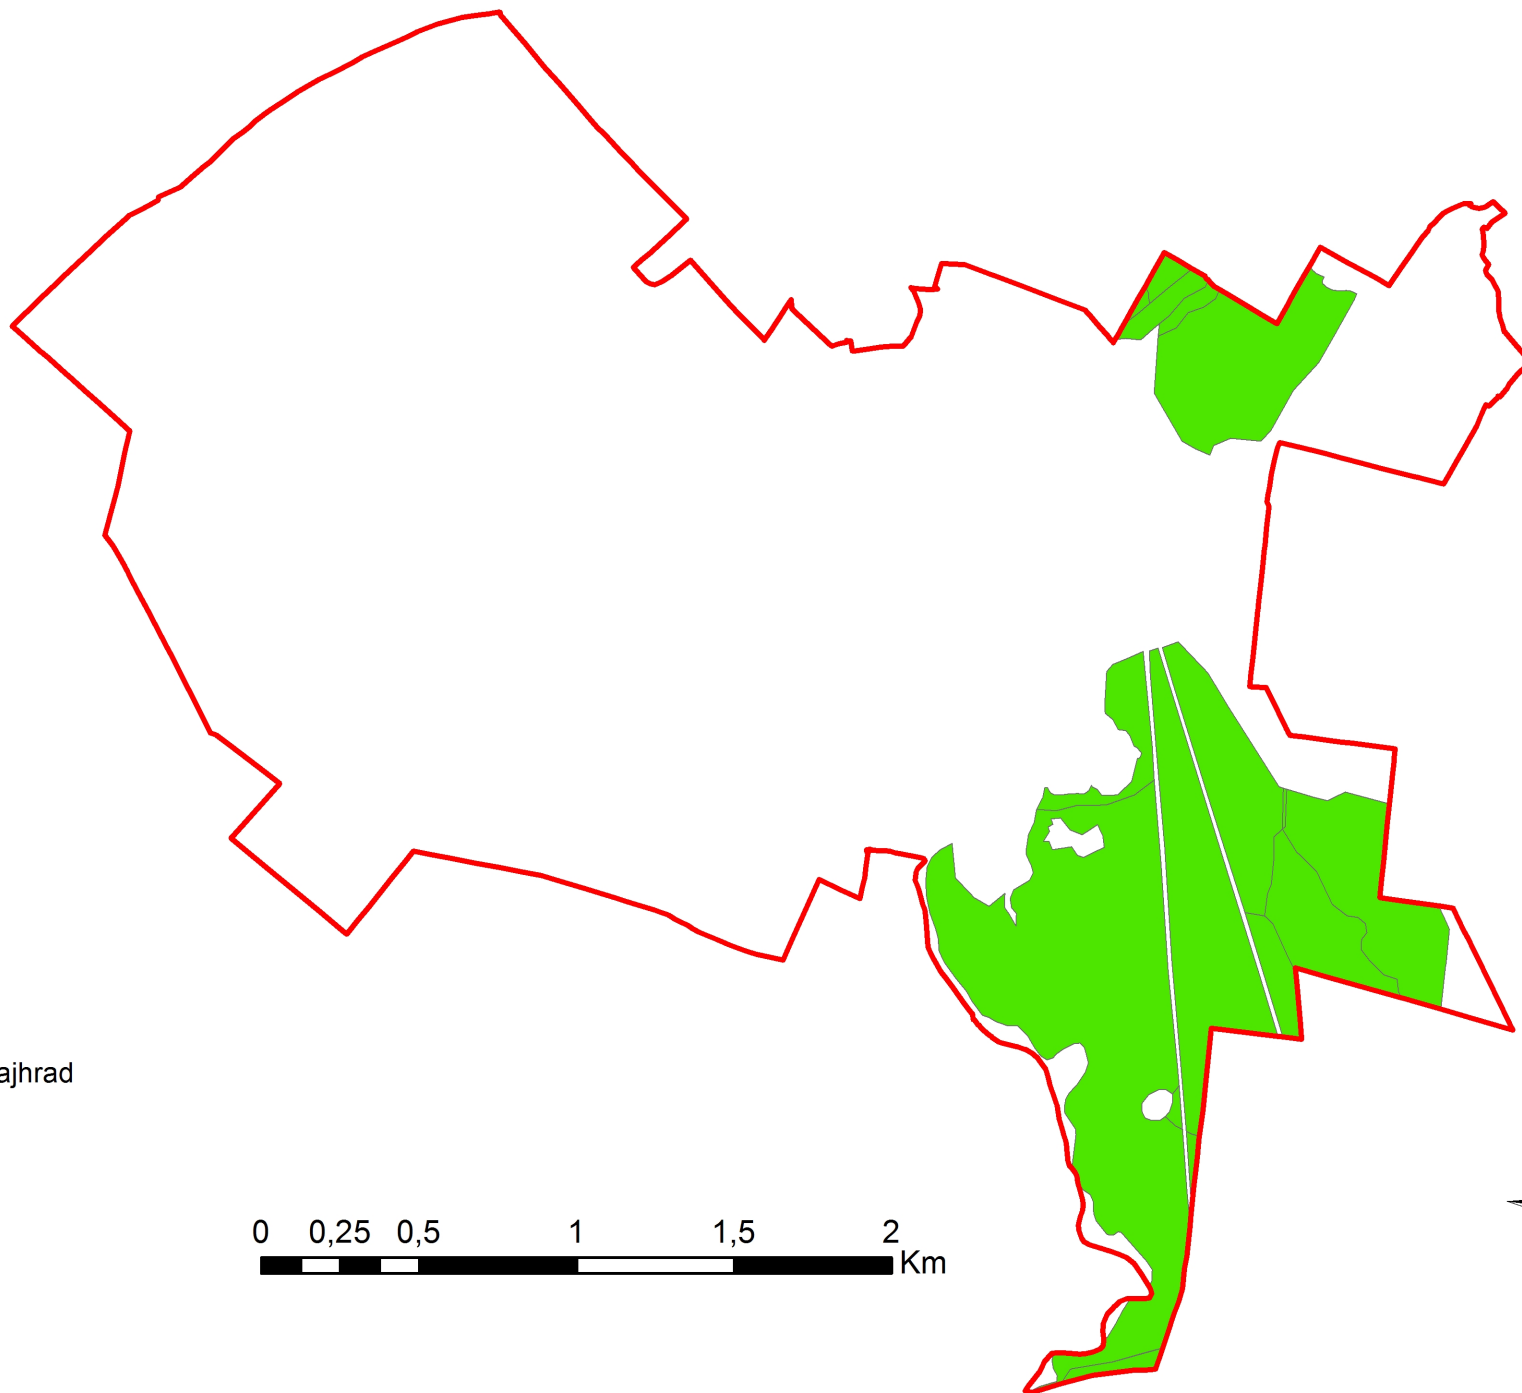

# Lesní plochy v k.ú. Rajhrad - II. vojenské mapování (1807-1869)

## Legenda

-  Hranice k.ú. Rajhrad
-  Lesní plochy

0 0,25 0,5 1 1,5 2 Km