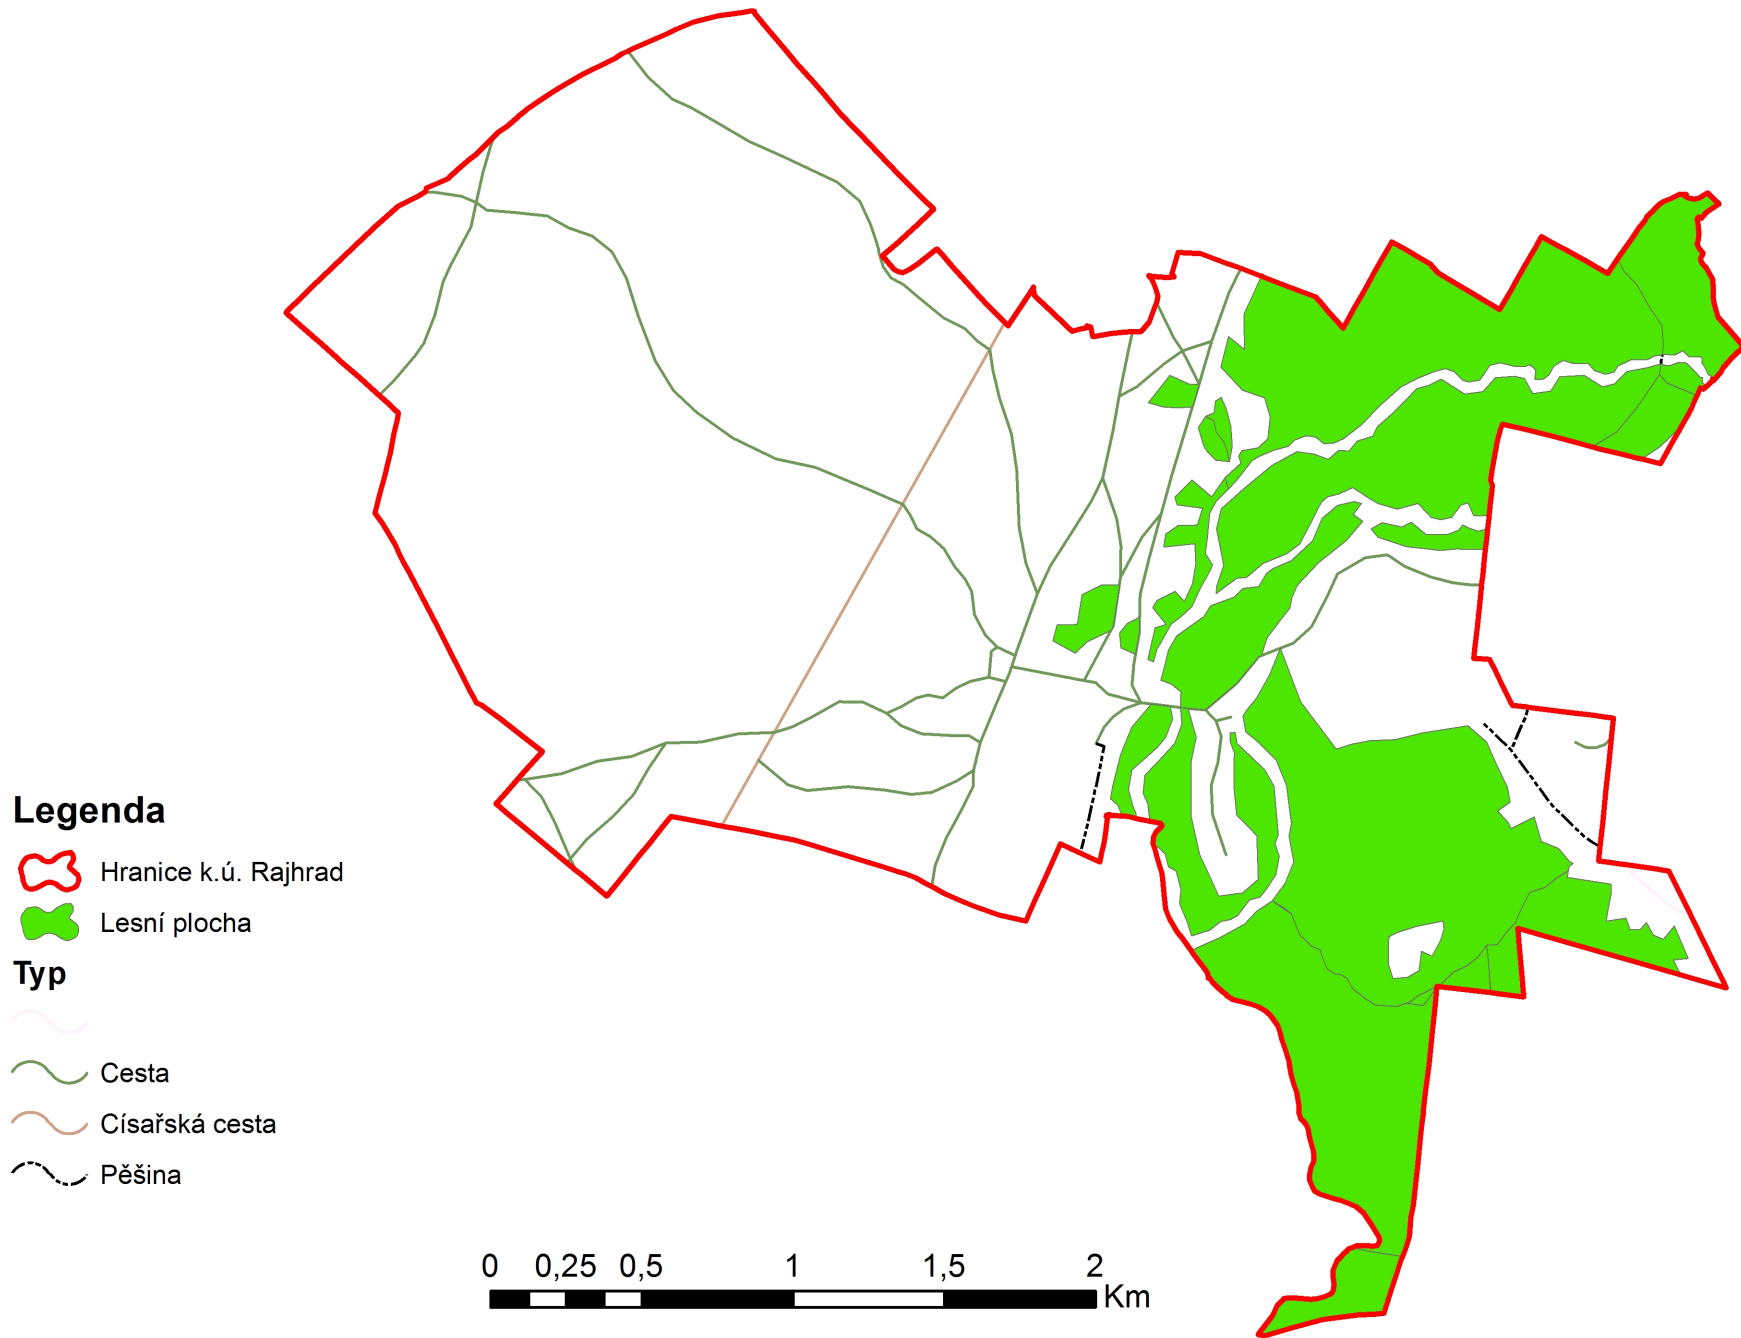

Lesní plochy v k.ú. Rajhrad - I. vojenské mapování (1764 - 1768)

Legenda

 Hranice k.ú. Rajhrad

 Lesní plocha

Typ

 Cesta

 Císařská cesta

 Pěšina